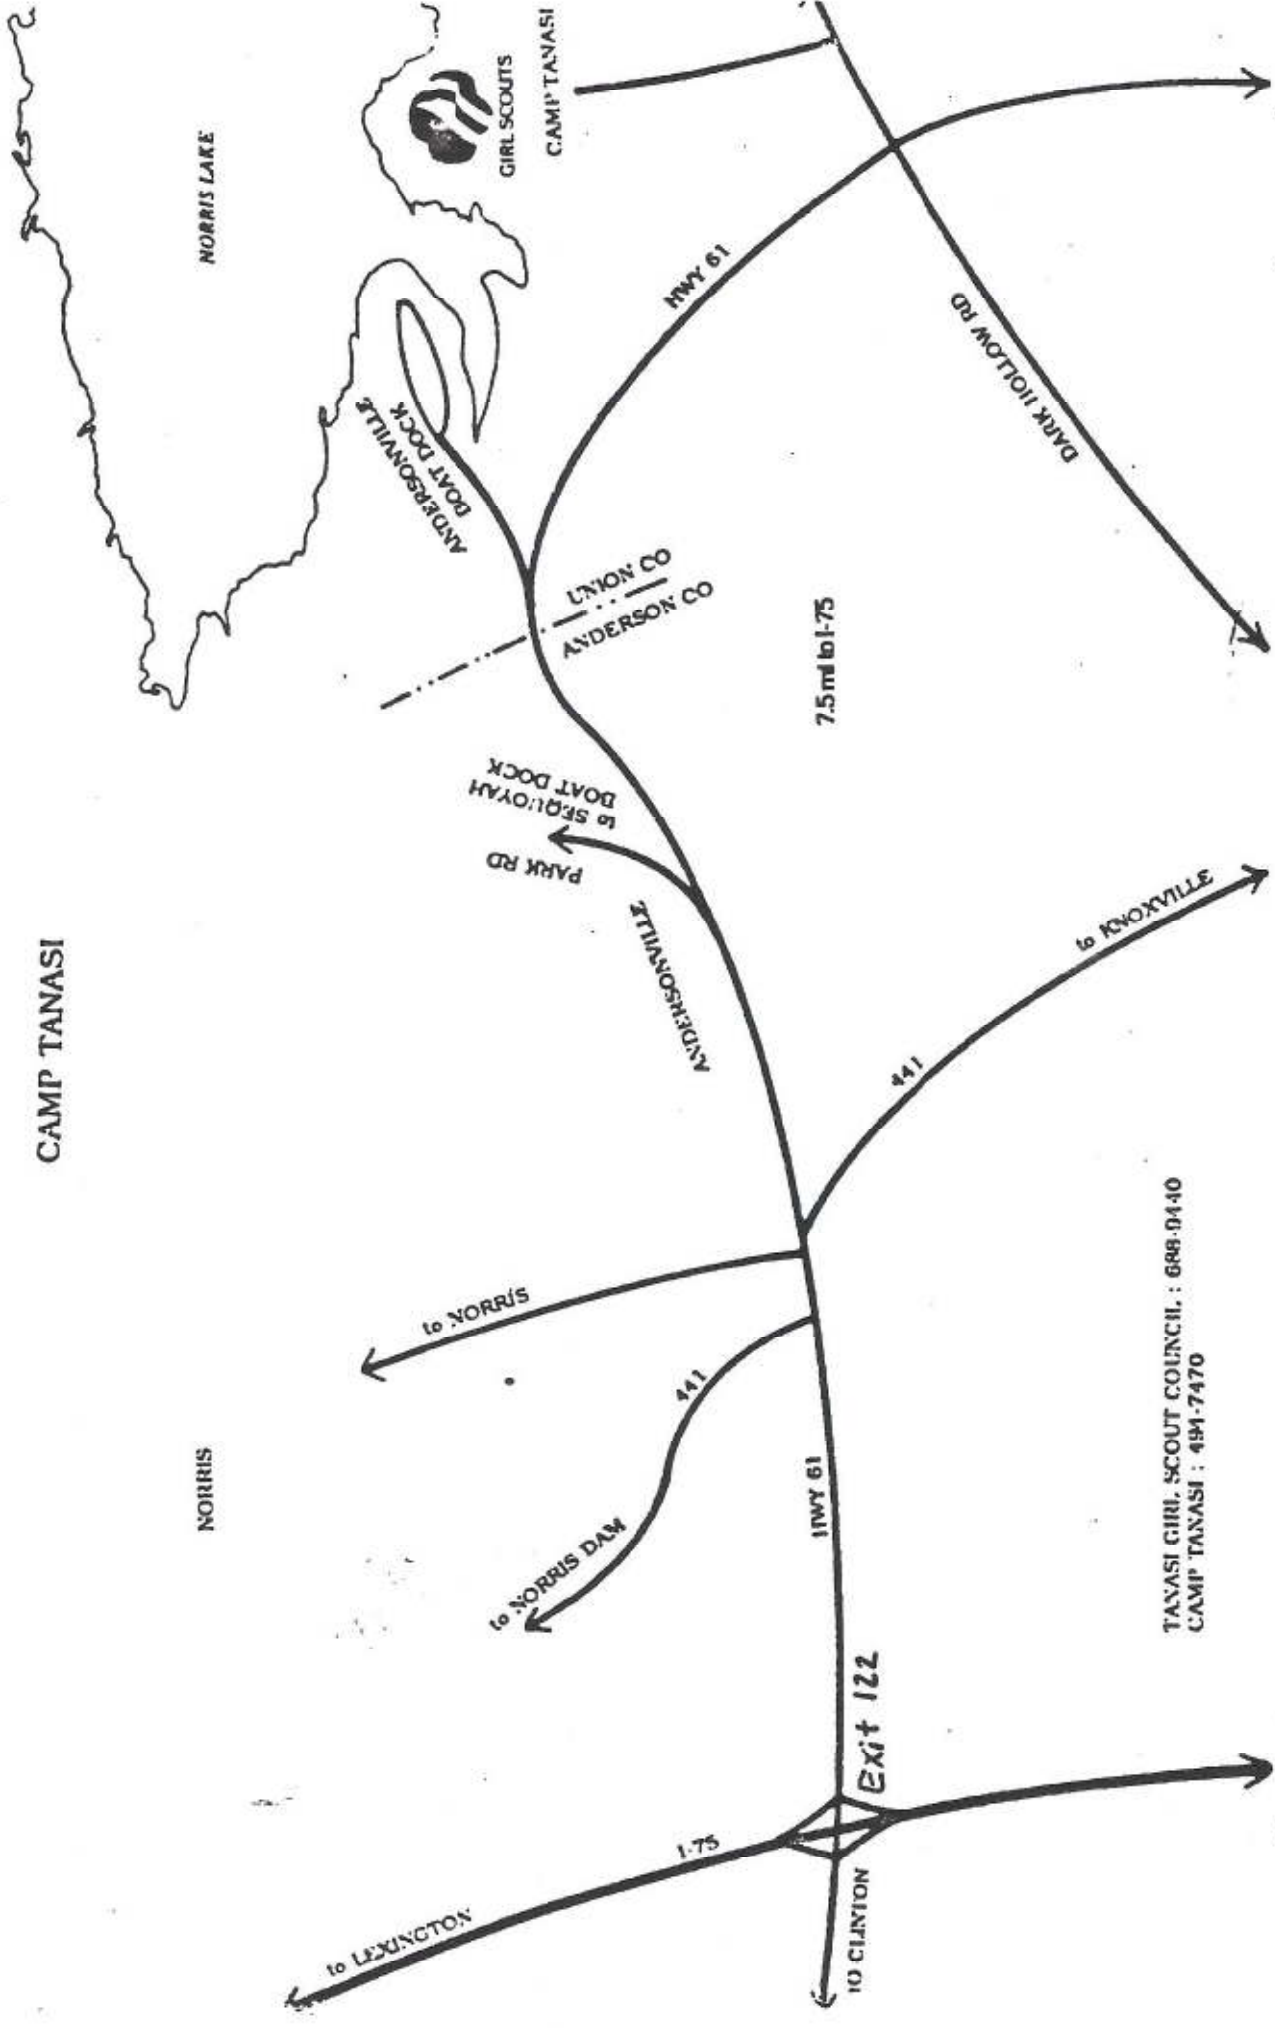

CAMP TANASI

TANASI GIRL SCOUT COUNCIL : 686-0440
CAMP TANASI : 494-7470

Knoxville